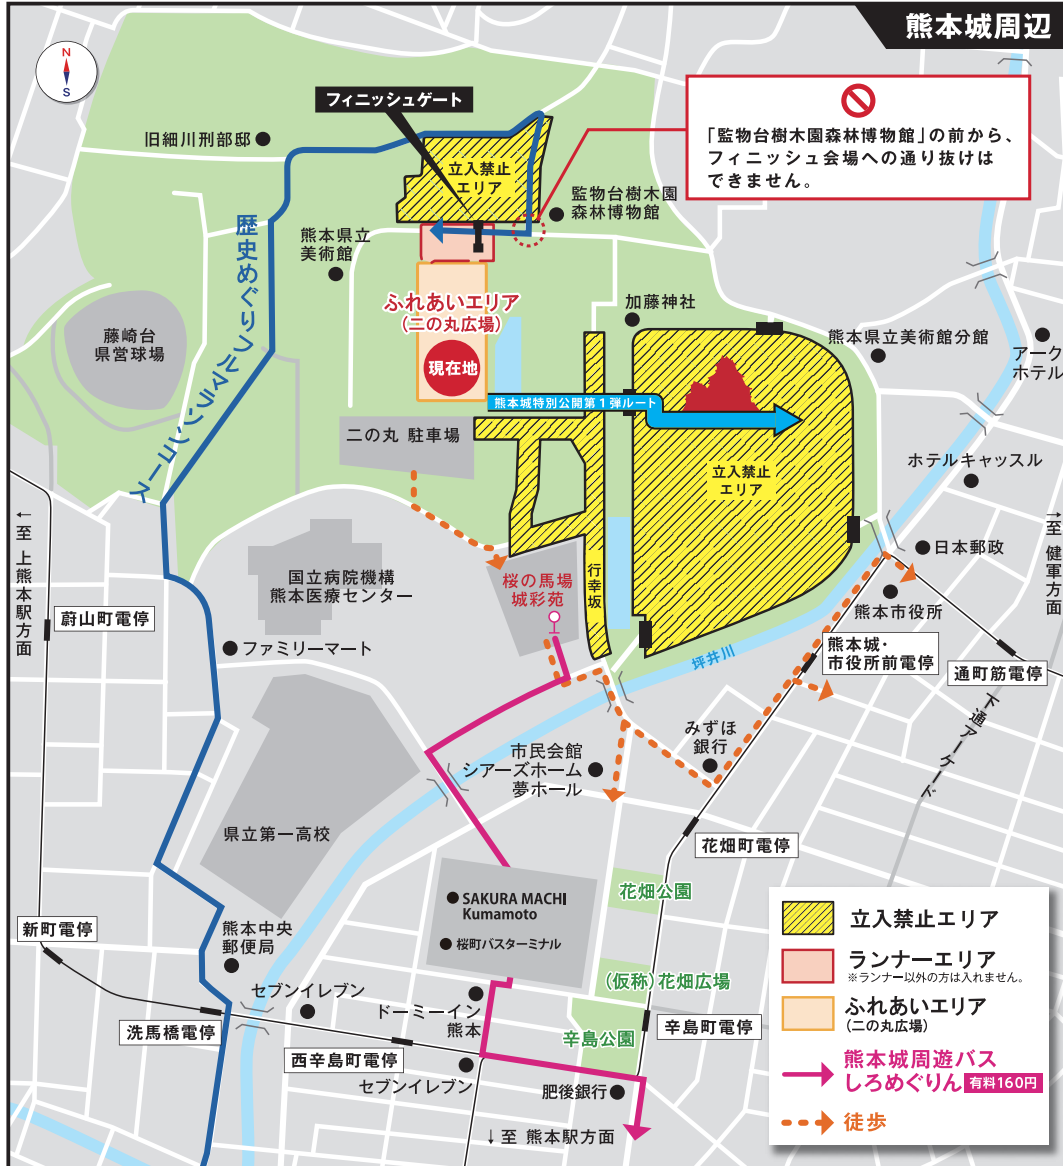

# KUMAMOTO CASTLE MARATHON 2020

# お帰りのアクセス情報

## お帰りのアクセス情報

※ただし、交通事情などにより上記の目安以上の時間がかかる場合がございます。

- ⚠️ 熊本市電の辛島町電停～上熊本駅前電停の区間、辛島町電停～田崎・熊本駅前電停の区間は16:00からの運行となります。
- ⚠️ 大会当日の「熊本城周遊バスしろめぐりん」は大変混雑が予想されます。
- ⚠️ 無料シャトルバスの運用はありません。