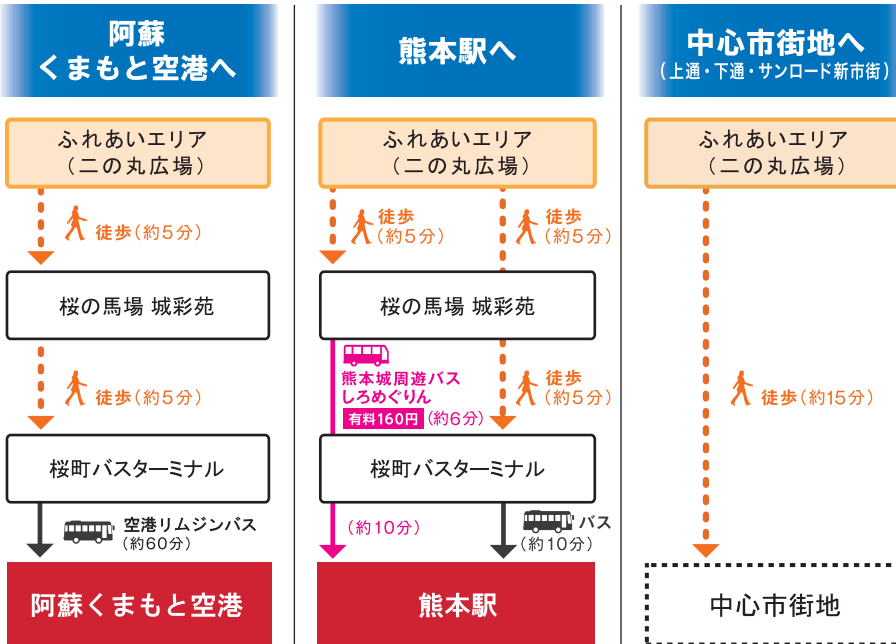

お帰りのアクセス情報

※ただし、交通事情などにより上記の目安以上の時間がかかる場合がございます。

- ⚠️ 熊本市電の辛島町電停～上熊本駅前電停の区間、辛島町電停～田崎・熊本駅前電停の区間は16:00からの運行となります。
- ⚠️ 大会当日の「熊本城周遊バスしろめぐりん」は大変混雑が予想されます。
- ⚠️ 無料シャトルバスの運用はありません。